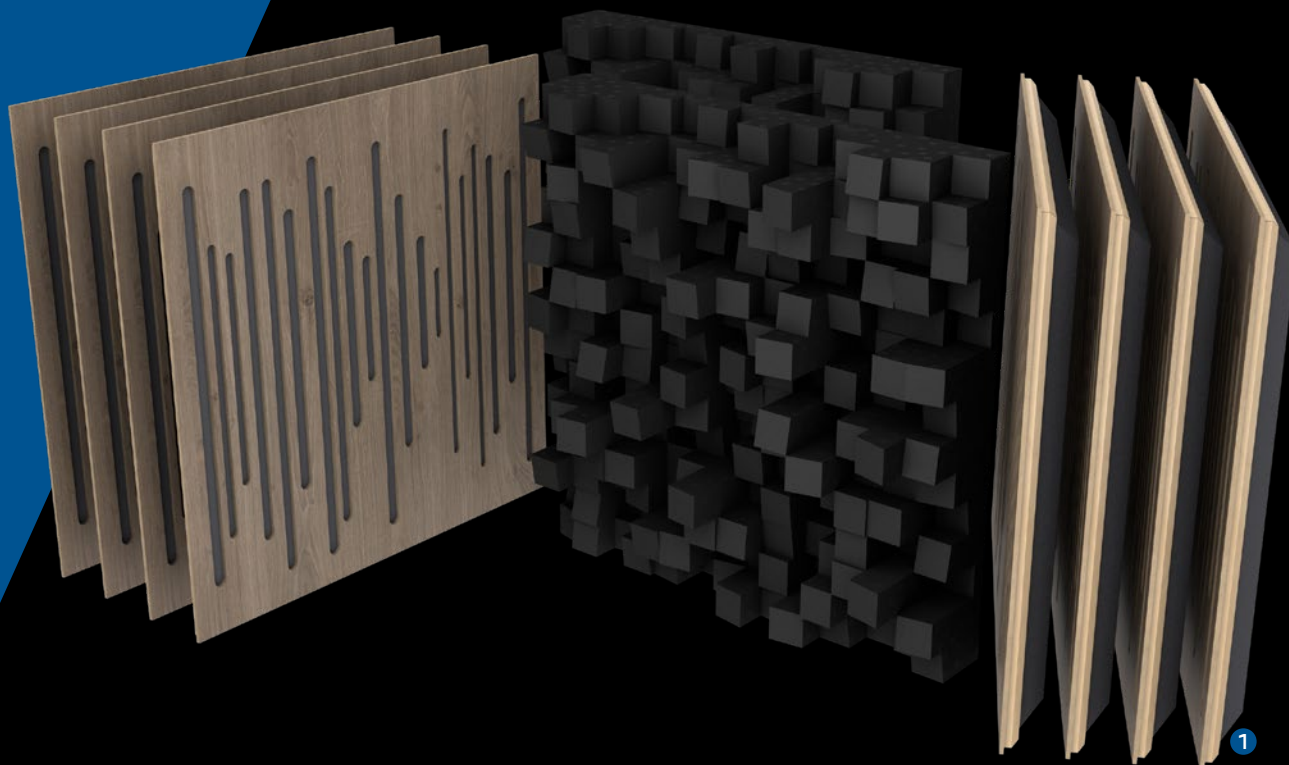

VicStudio Box