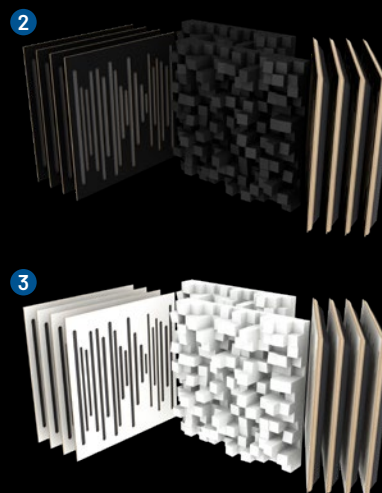

カラー・バリエーション

- ・ブラウン・オーク **1**
- ・ブラック・マット **2**
- ・ホワイト・マット **3**